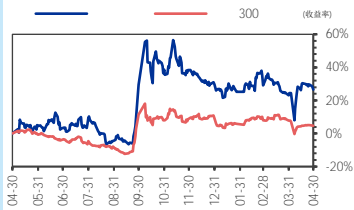

)) 方

// 0

)) (0) (

1

势

差

)))) ()))))

差